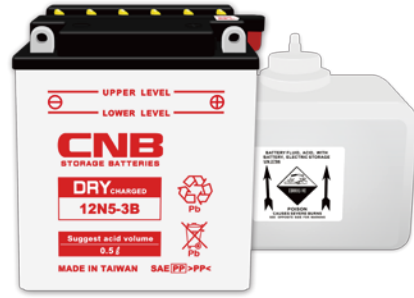

Battery

DRY
(Conventional)

1/2

CNB
STORAGE BATTERIES

1/2

12N5-3B	5Ah
L120*W60*H130mm	
CCA(-18°C) : 35A	
Dry weight : 1.26kg	

12N5.5-3B	5.5Ah
L135*W60*H130mm	
CCA(-18°C) : 55A	
Dry weight : 1.56kg	

12N7-3B	7Ah
L135*W75*H133mm	
CCA(-18°C) : 70A	
Dry weight : 1.95kg	