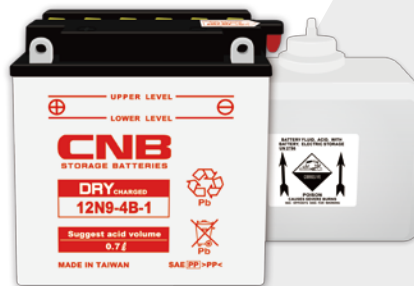

12N9-4B-1	9Ah
L135*W75*H139mm	
CCA(-18°C) : 85A	
Dry weight : 2.00kg