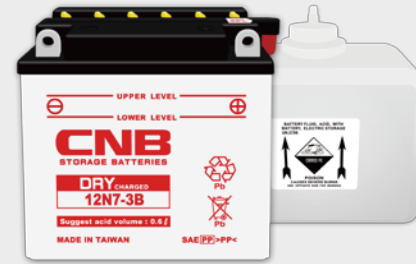

Battery

DRY
(Conventional)

1/2

CNB
STORAGE BATTERIES

1/2

12N5-3B	5Ah
L120*W60*H130mm	
CCA(-18°C) : 35A	
Dry weight : 1.26kg	

12N5.5-3B	5.5Ah
L135*W60*H130mm	
CCA(-18°C) : 55A	
Dry weight : 1.56kg	

12N7-3B	7Ah
L135*W75*H133mm	
CCA(-18°C) : 70A	
Dry weight : 1.95kg	